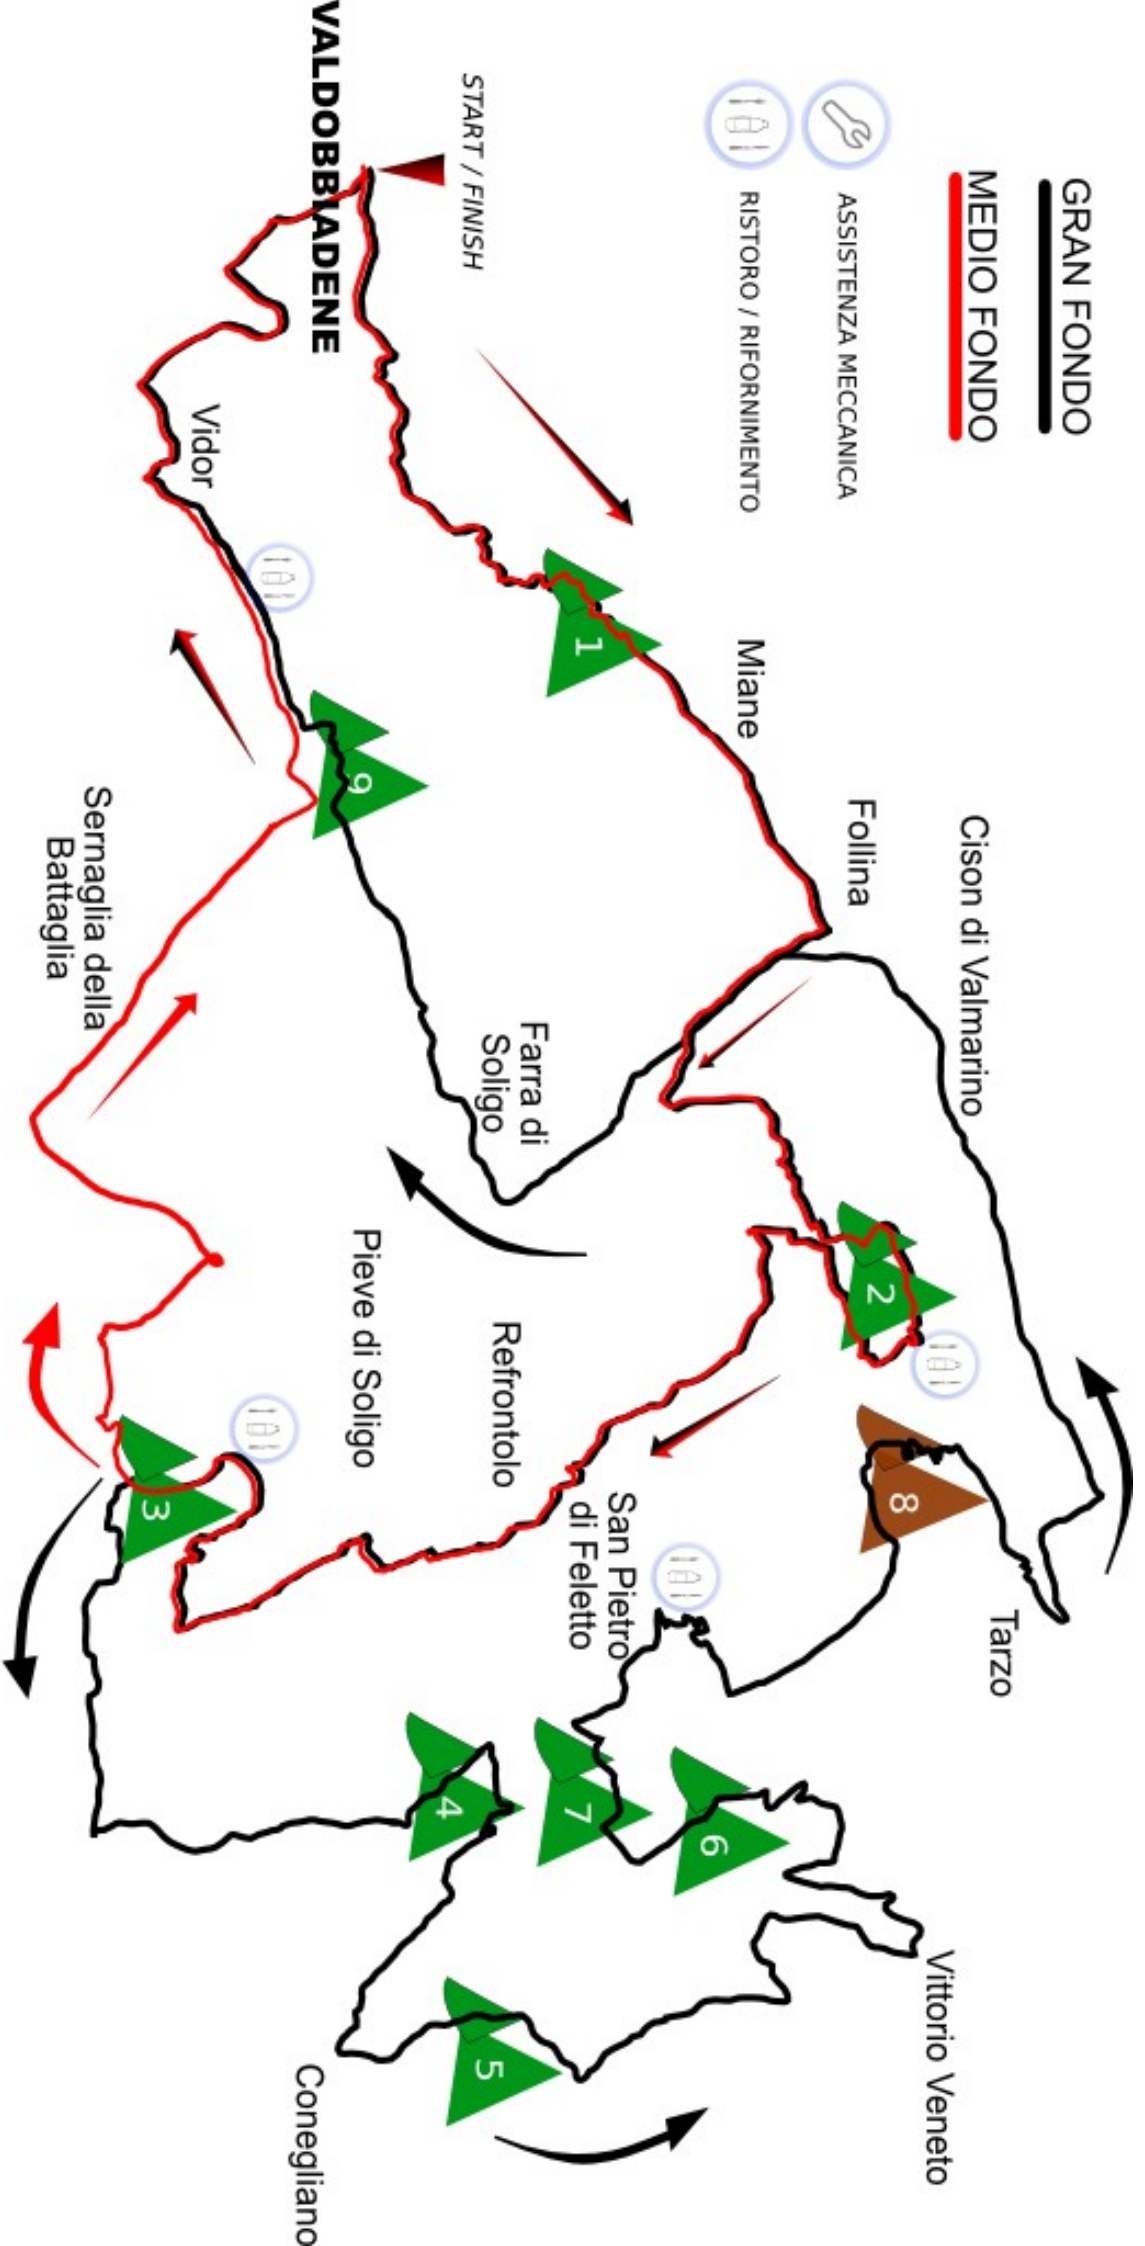

GRAN FONDO

MEDIO FONDO

ASSISTENZA MECCANICA

RISTORO / RIFORNIMENTO

START / FINISH

VALDOBBIADENE

Vidor

Miane

Follina

Cison di Valmarino

Farra di Soligo

Tarzo

San Pietro di Felleto

Refrontolo

Pieve di Soligo

Sernaglia della Battaglia

Susegana

Vittorio Veneto

Conegliano